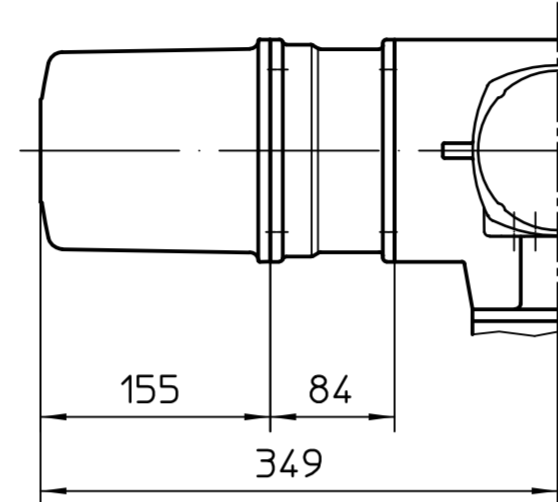

Für diese Zeichnung gelten die Bestimmungen über den Schutz für Urheberrecht.

Ausführung mit therm. Überstromrelais
Version with thermal overload relay

Option Y

Alle Maße in mm
All dimensions in mm

Für alle übrigen Maße der Stellantriebe/Getriebe siehe Maßblatt neuester Ausgabe
For all other dimensions of actuators/gear boxes refer to latest issue of dimension sheet

1) Gewinde für Kabeleinführungen gemäß Auftragsbestätigung bzw. techn. Datenblatt
Threads for cable entries according to order acknowledgement or techn. data

Montage-Position A/Mounting position A

Art.-Nr.	Allgemeintoleranz ISO 2768 - mK	Maßstab	SCHWARZ [®] SCHWARZ INTERNATIONAL GMBH
		1:5	
		Datum	Name
		Bearb. 2016-04-22	Goltsev
		Gepr. 2016-04-26	Duffner
		Freig. 2016-04-26	Goltsev
SCHWARZ INTERNATIONAL GMBH BAUHOFSTR. 8, 38678 CLAUATAL-ZELLERFELD TEL:+49-5323-9634538 FAX:+49-5323-9634539			SM(R)04-07/SC01-GWS270-F16
01	266/2016	2016-04-22	Gol
Zust.	Änderung	Datum	Name
U3.3372			Blatt-Nr. 1 Anz. 1
auch für/also for SA07.6 -126:1 / 160:1 / 208:1			