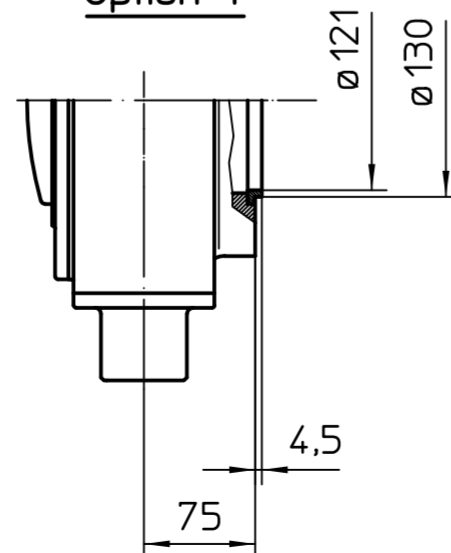

Für diese Zeichnung gelten die Bestimmungen über den Schutz für Urheberrecht.

Ausführung mit therm. Überstromrelais
Version with thermal overload relay

Option Y

Alle Maße in mm
All dimensions in mm

Für alle übrigen Maße der Stellantriebe/Getriebe siehe Maßblatt neuester Ausgabe
For all other dimensions of actuators/gear boxes refer to latest issue of dimension sheet

1) Gewinde für Kabeleinführungen gemäß Auftragsbestätigung bzw. techn. Datenblatt
Threads for cable entries according to order acknowledgement or techn. data

Montage-Position A/Mounting position A

Art.-Nr.	Allgemeintoleranz ISO 2768 - mK	Maßstab	SCHWARZ [®] SCHWARZ INTERNATIONAL GMBH
		1:5	
		Datum	Name
		Bearb. 2016-04-22	Goltsev
		Gepr. 2016-04-26	Duffner
		Freig. 2016-04-26	Goltsev
SCHWARZ INTERNATIONAL GMBH BAUHOFSTR. 8, 38678 CLAUATAL-ZELLERFELD TEL:+49-5323-9634538 FAX:+49-5323-9634539			SM(R)04-07/SC01-GWS270-F16
01	266/2016	2016-04-22	Gol
Zust.	Änderung	Datum	Name
U3.3372			Blatt-Nr. 1 Anz. 1
auch für/also for SA07.6 -126:1 / 160:1 / 208:1			