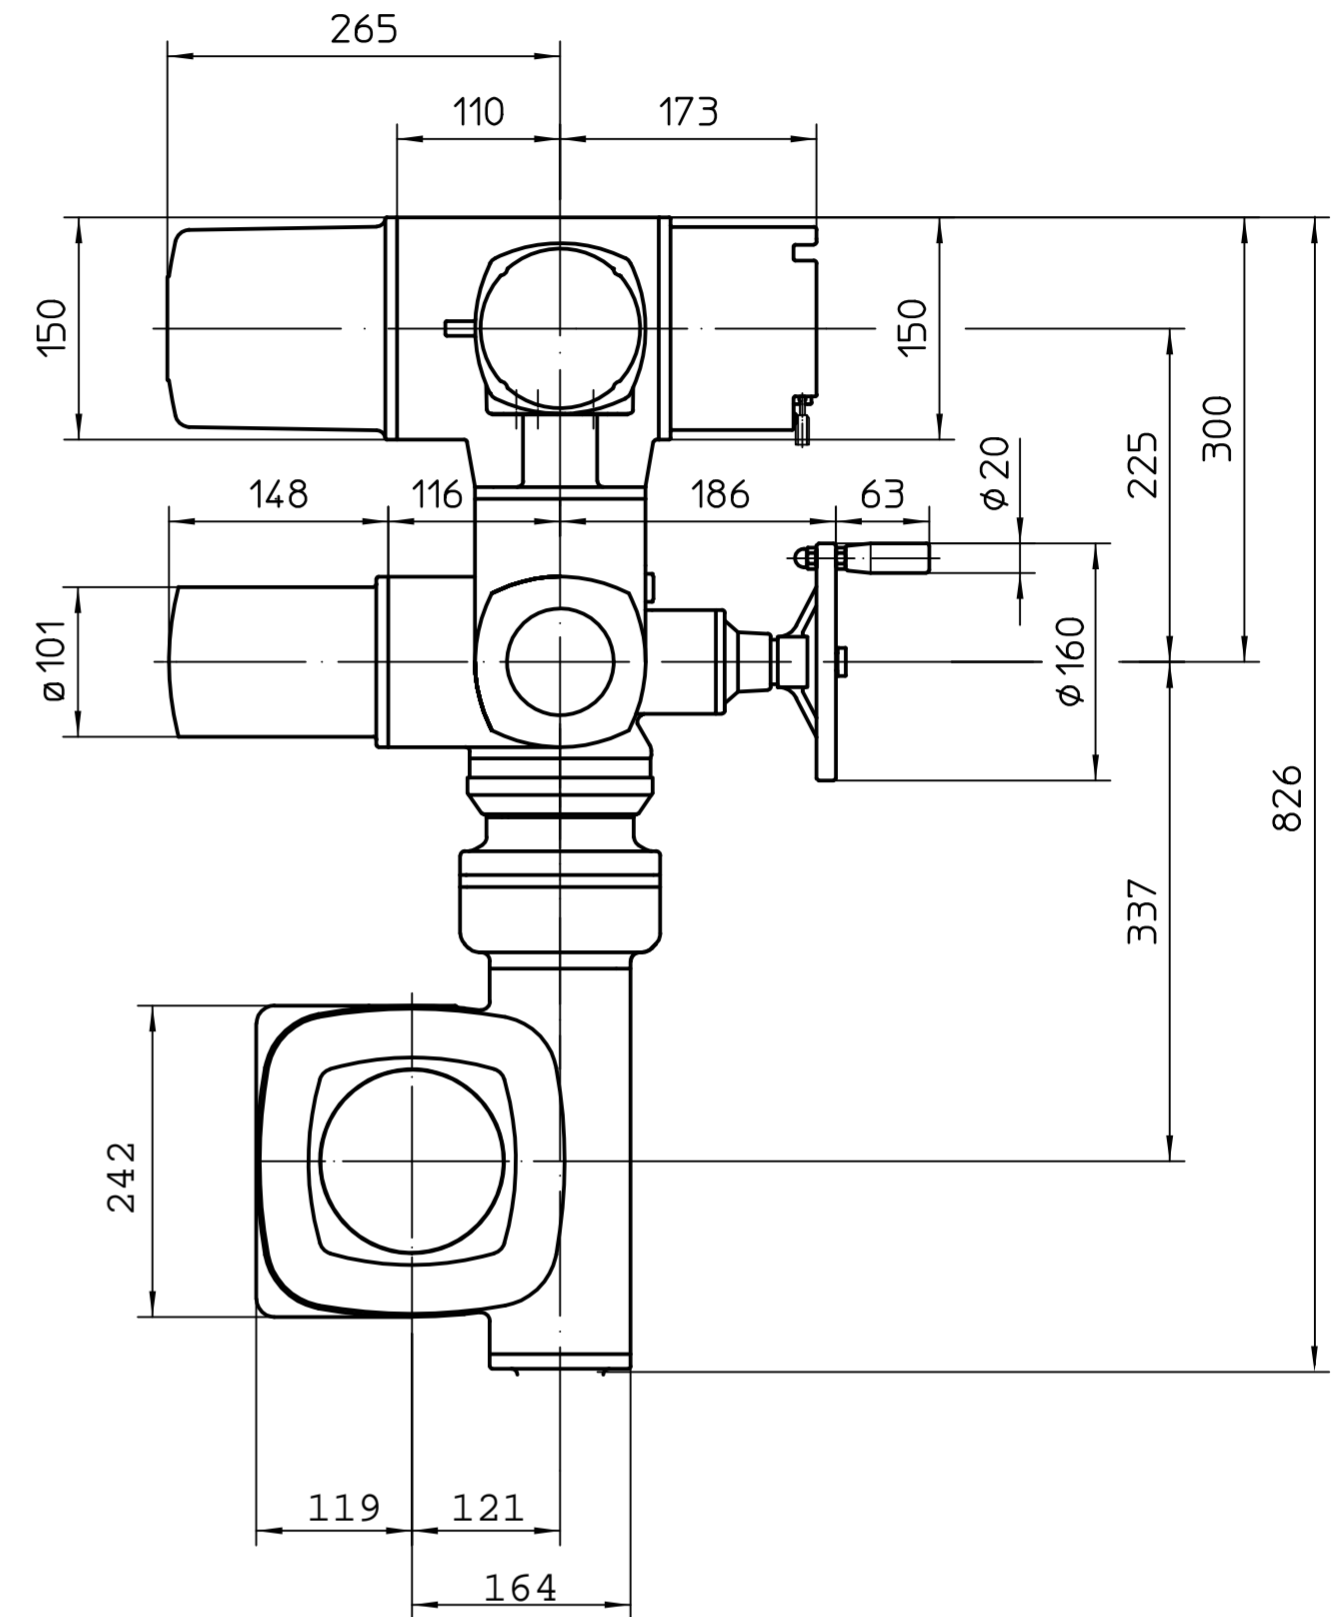

Für diese Zeichnung gelten die Bestimmungen über den Schutz für Urheberrecht.

Ausführung mit therm. Überstromrelais
Version with thermal overload relay

Option Y

Alle Maße in mm
All dimensions in mm

Für alle übrigen Maße der Stellantriebe/Getriebe siehe Maßblatt neuester Ausgabe
For all other dimensions of actuators/gear boxes refer to latest issue of dimension sheet

1) Gewinde für Kabeleinführungen gemäß Auftragsbestätigung bzw. techn. Datenblatt
Threads for cable entries according to order acknowledgement or techn. data

Montage-Position A/Mounting position A

Art.-Nr.	Allgemeintoleranz ISO 2768 - mK	Maßstab	SCHWARZ [®] SCHWARZ INTERNATIONAL GMBH
		1:5	
		Datum	Name
		Bearb. 2016-04-22	Goltsev
		Gepr. 2016-04-26	Duffner
		Freig. 2016-04-26	Goltsev
SCHWARZ INTERNATIONAL GMBH BAUHOFSTR. 8, 38678 CLAUATAL-ZELLERFELD TEL:+49-5323-9634538 FAX:+49-5323-9634539			SM(R)04-07/SC01-GWS270-F16
01	266/2016	2016-04-22	Gol
Zust.	Änderung	Datum	Name
U3.3372			Blatt-Nr. 1 Anz. 1
auch für/also for SA07.6 -126:1 / 160:1 / 208:1			