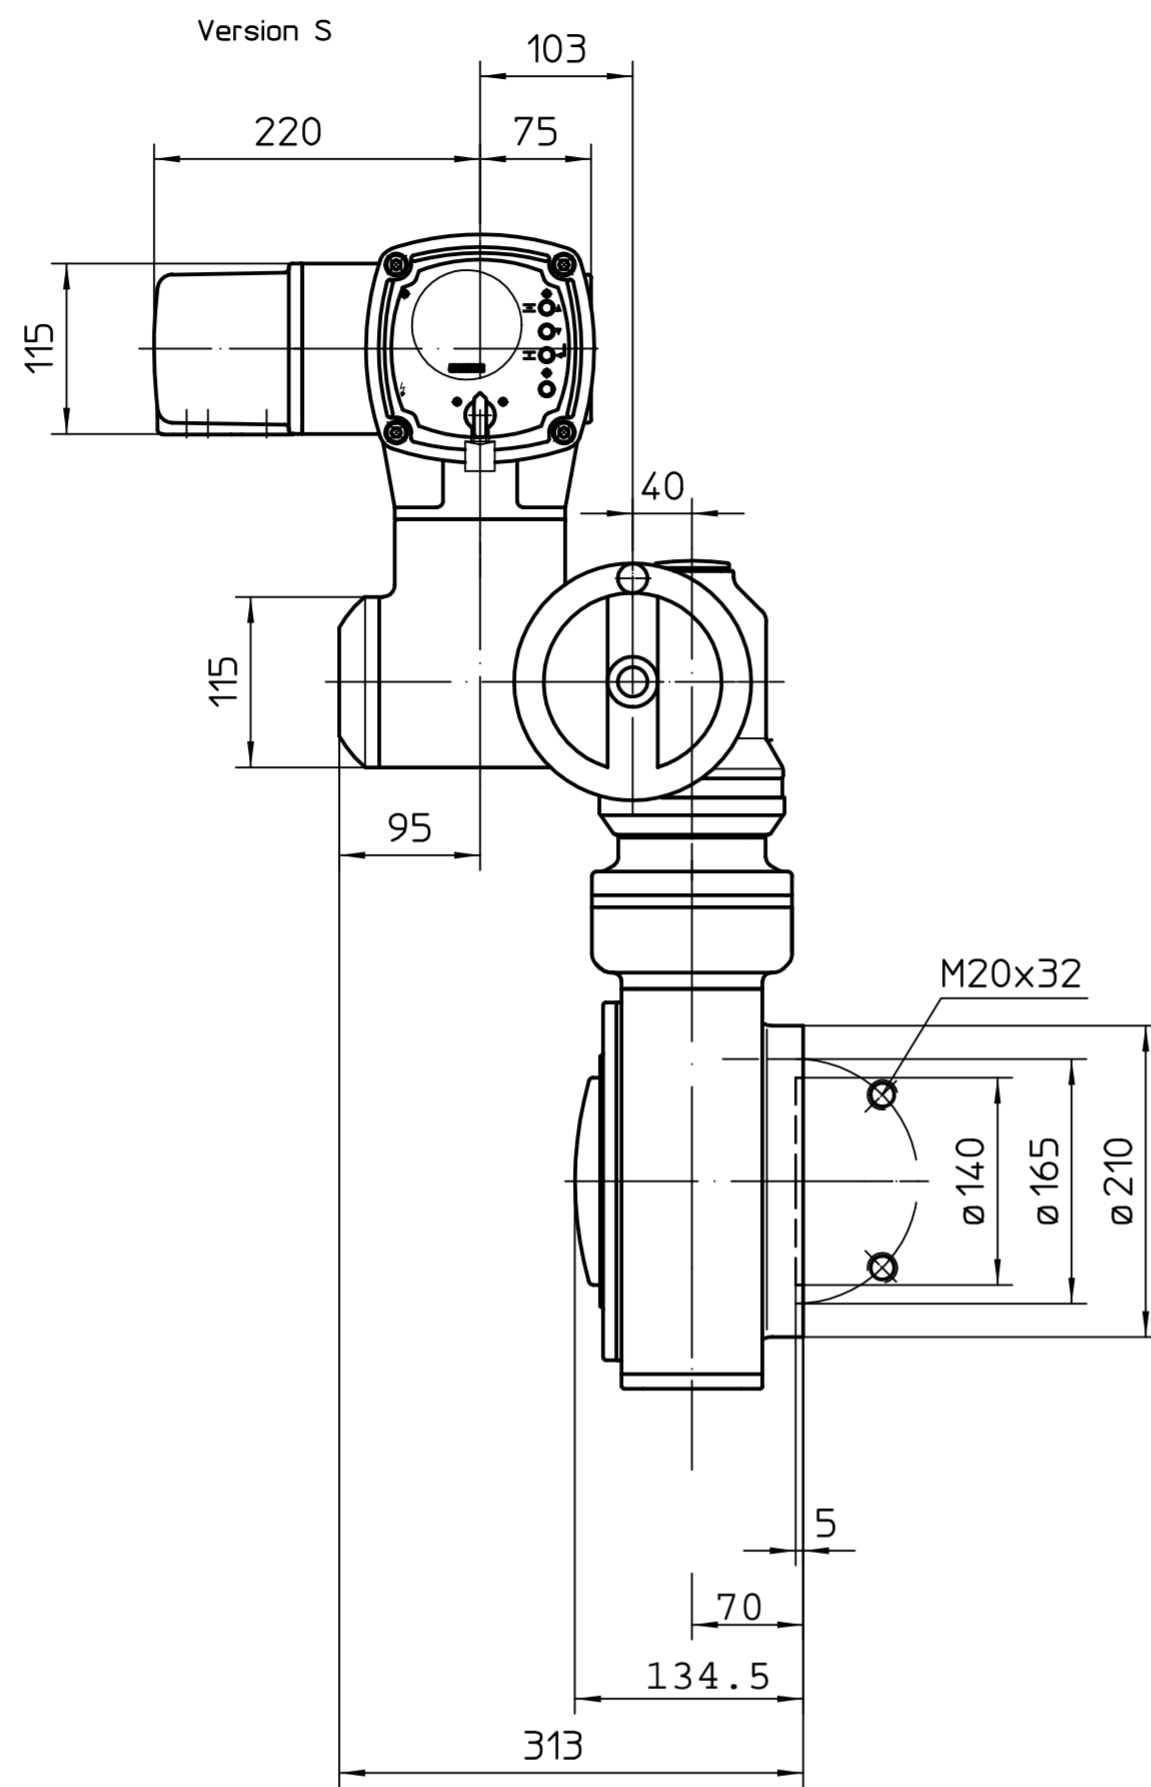

Für diese Zeichnung gelten die Bestimmungen über den Schutz für Urheberrecht.

Ausführung mit therm. Überstromrelais
Version with thermal overload relay

Option Y

Alle Maße in mm
All dimensions in mm

Für alle übrigen Maße der Stellantriebe/Getriebe siehe Maßblatt neuester Ausgabe
For all other dimensions of actuators/gear boxes refer to latest issue of dimension sheet

1) Gewinde für Kabeleinführungen gemäß Auftragsbestätigung bzw. techn. Datenblatt
Threads for cable entries according to order acknowledgement or techn. data

Montage-Position A/Mounting position A

Art.-Nr.	Allgemeintoleranz ISO 2768 - mK	Maßstab	SCHWARZ [®] SCHWARZ INTERNATIONAL GMBH
		1:5	
		Datum	Name
		Bearb. 2016-04-22	Goltsev
		Gepr. 2016-04-26	Duffner
		Freig. 2016-04-26	Goltsev
SCHWARZ INTERNATIONAL GMBH BAUHOFSTR. 8, 38678 CLAUATAL-ZELLERFELD TEL:+49-5323-9634538 FAX:+49-5323-9634539			SM(R)04-07/SC01-GWS270-F16
01	266/2016	2016-04-22	Gol
Zust.	Änderung	Datum	Name
U3.3372			Blatt-Nr. 1 Anz. 1
auch für/also for SA07.6 -126:1 / 160:1 / 208:1			